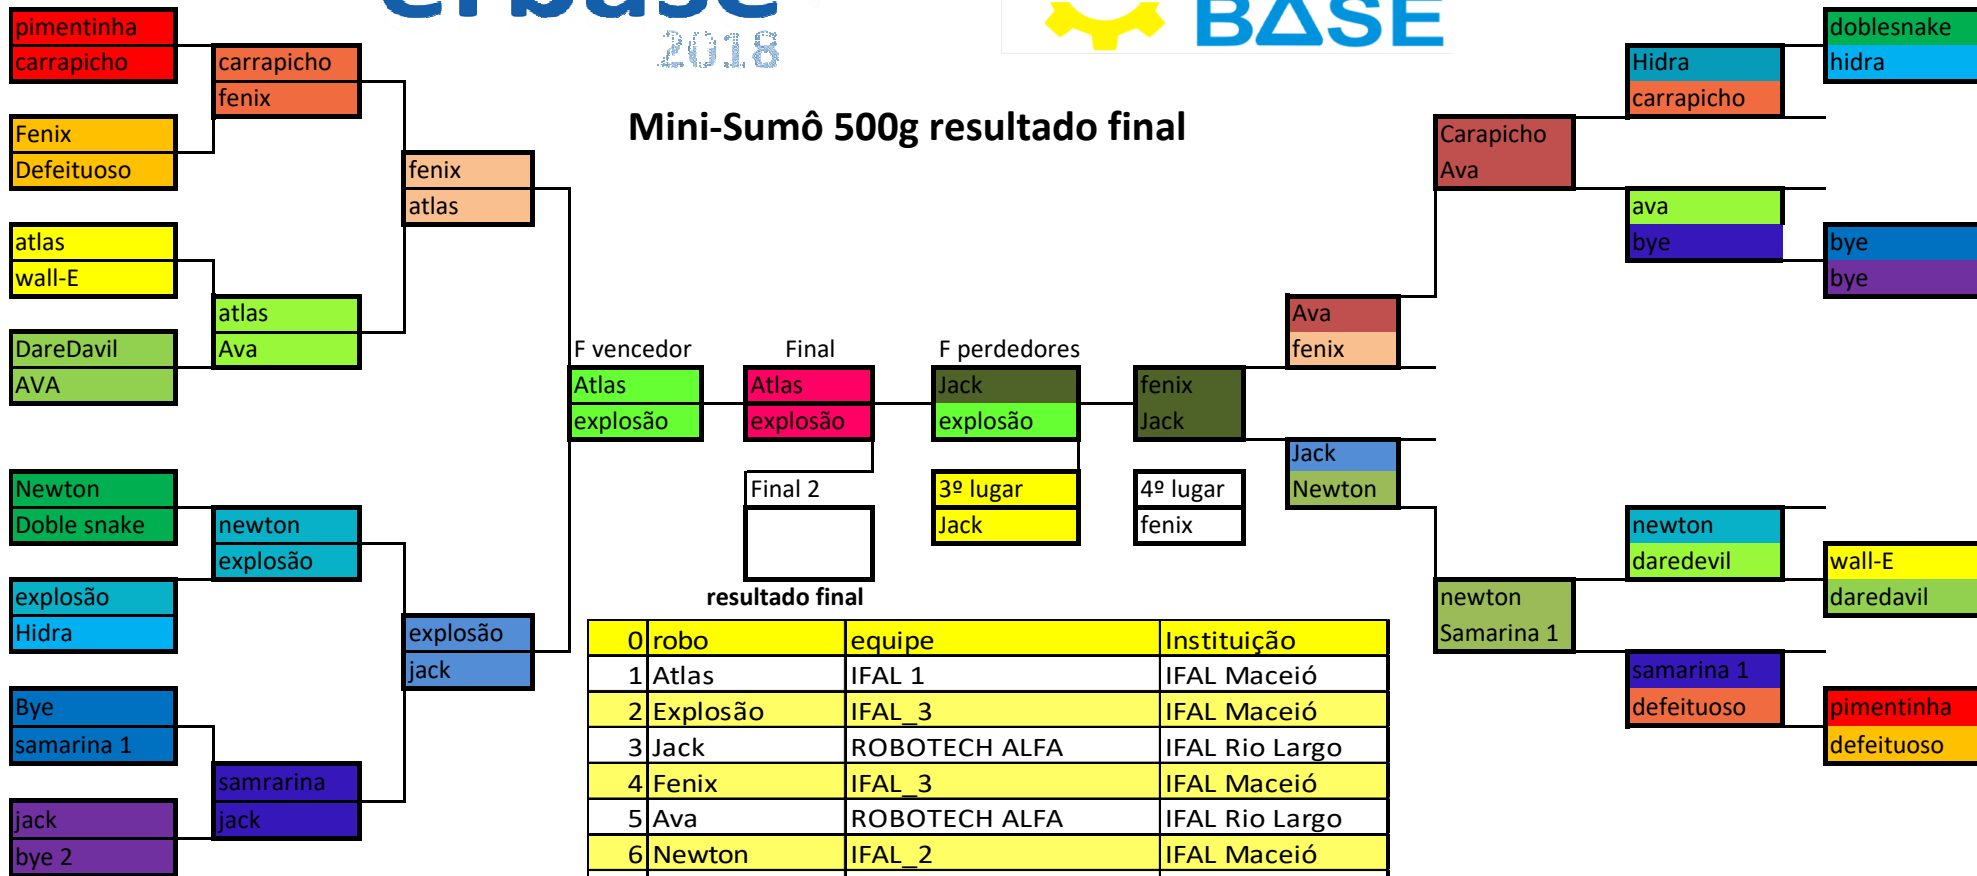

### Mini-Sumô 500g resultado final

resultado final

0	robo	equipe	Instituição
1	Atlas	IFAL 1	IFAL Maceió
2	Explosão	IFAL_3	IFAL Maceió
3	Jack	ROBOTECH ALFA	IFAL Rio Largo
4	Fenix	IFAL_3	IFAL Maceió
5	Ava	ROBOTECH ALFA	IFAL Rio Largo
6	Newton	IFAL_2	IFAL Maceió
7	Samarina -1	IFAL 1	IFAL Maceió
8	Carrapicho	RAS-GEAR	UFRB
9	Defeituoso	IFAL_2	IFAL Maceió
10	Hidra	IFAL_2	IFAL Maceió
11	Dare Devil	SSA Vipers	UFBA/IFBA/UFRB
12	wall - E	IFAL 1	IFAL Maceió
13	Double Snake	ROBOTECH ALFA	IFAL Rio Largo
14	Pimentinha	SSA Vipers	UFBA/IFBA/UFRB
15	David Silas	IFAL 1	IFAL Maceió
16	Samarina 2	IFAL_3	IFAL Maceió
17	Samarina 3	IFAL_3	IFAL Maceió